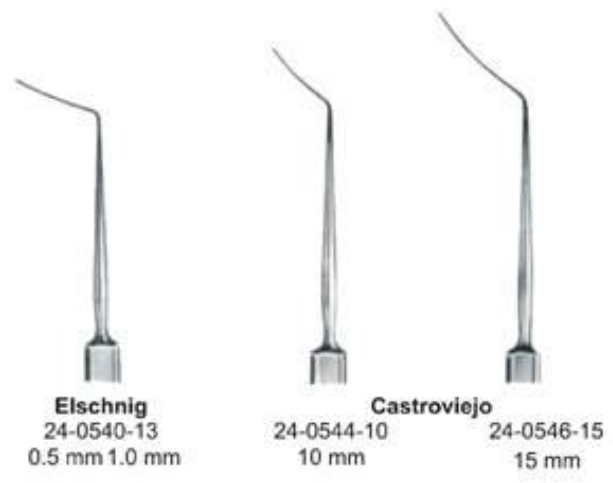

Sharp  
24-0482-14

Blunt  
24-0483-14

**Paul**  
24-0487-12

**Sautter**  
24-0491-01

**Sautter**  
24-0491-02

**Sautter**  
24-0491-03

**Arruga**  
24-0495-13

**Stevens**  
24-0499-14

**Stevens**  
24-0503-12

**Graefe**  
24-0507-01

**Graefe**  
24-0507-02

**Graefe**  
24-0507-03

**Wecker**  
24-0510-13

**Wecker**  
24-0511-13

**Stock**  
24-0514-13

**Stock**  
24-0516-13

**Culler**  
24-0518-13

**Suker**  
24-0520-14

Width of Spatula

Enucleation Scoops

Small  
24-0606-16

Large  
24-0606-20

Wells

Chalazion Curettes