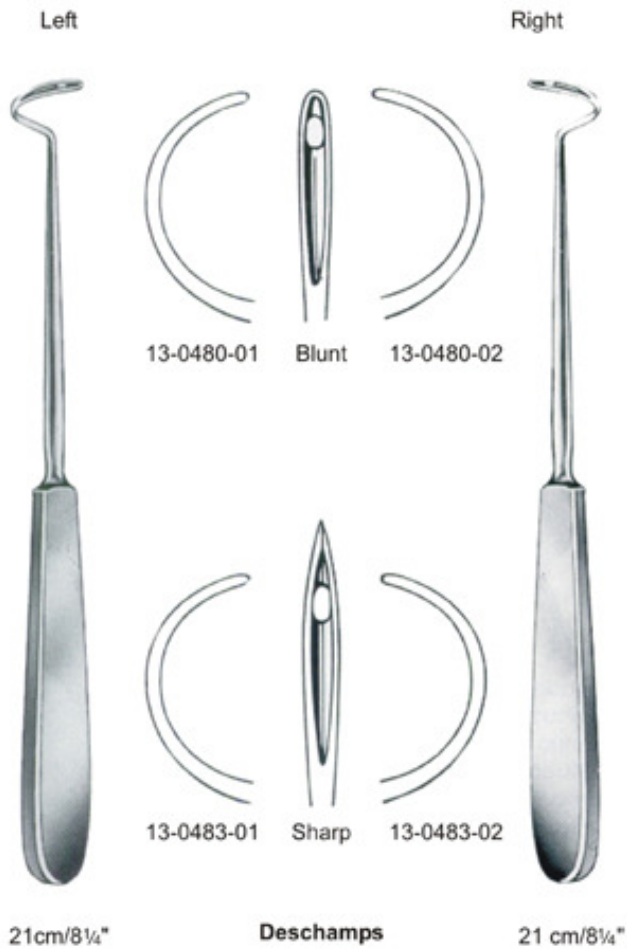

13-0471-02

Deschamps-Standard

Right

20 cm/8"

Fine

20 cm/8"

13-0474-01

Blunt

13-0474-02

13-0477-01

Sharp

13-0477-02

Deschamps

20 cm/8"

Left

Right

Left

Right

Blunt
13-0490-01 13-0490-02

Sharp
13-0493-01 13-0493-02

27 cm/10½"

Deschamps

27 cm/10½"

13-0496-01