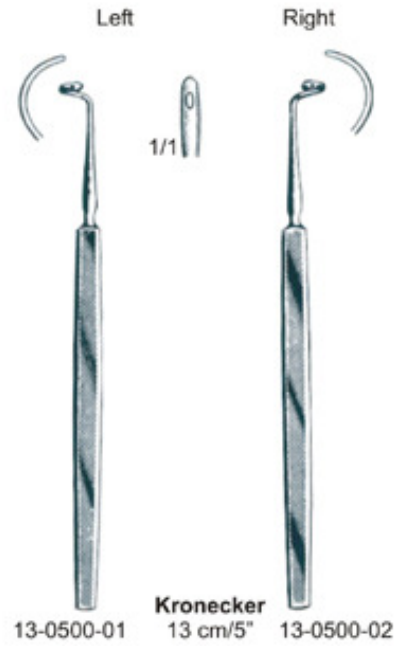

Left

Right

Blunt
13-0490-01 13-0490-02

Sharp
13-0493-01 13-0493-02

27 cm/10½"

Deschamps

27 cm/10½"

13-0496-01

Deschamps
28 cm/11"

13-0496-02

13-0498-01

13-0498-02

13-0498-03

Kocher
19 cm/7½"

13-0500-01

Kronecker
13 cm/5"

13-0500-02

Dupuy-Weiss
13-0503-01 22 cm/8¾" 13-0503-02

Durham
13-0505-01 21 cm/8¼" 13-0505-02

Dupuytren
13-0508-01 16.5cm/6½" 13-0508-02

Syme
13-0510-13 13.5cm/5¼" 13-0512-16 16.5cm/6½"

Flexible

Schmieden-Dick
13-0516-32